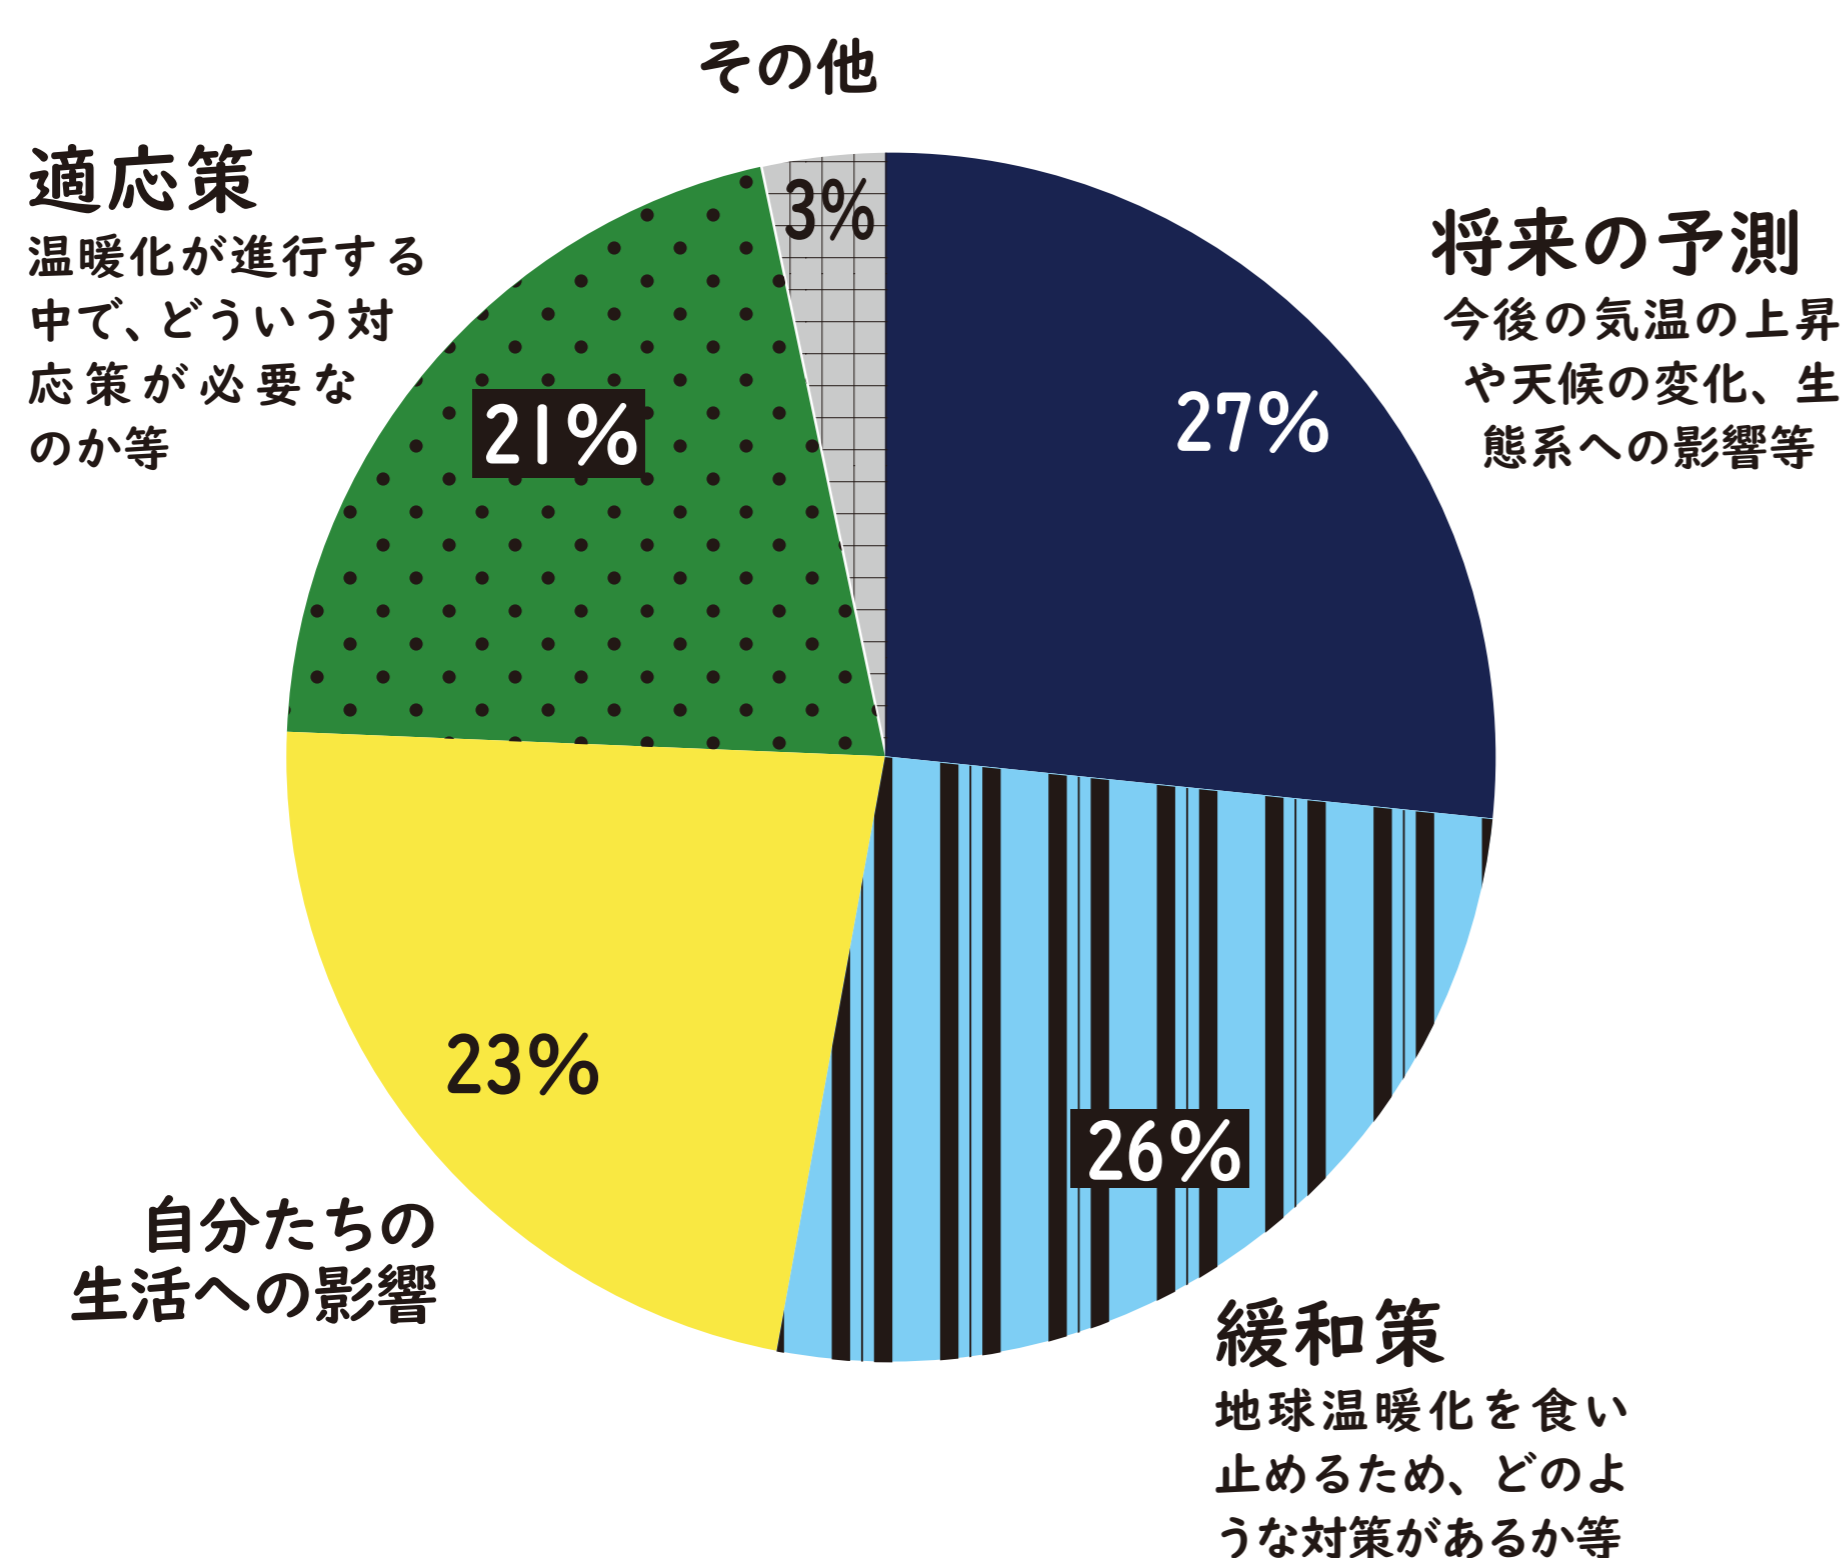

平成30年度 地球温暖化・省エネに関する 練馬区民意識調査

平成30年度、ねり☆エコでは、練馬区内在住18歳以上の方を対象に、地球温暖化やその影響・対策についてどのように考え、どのような情報を望んでいるか意識調査を行いました。調査結果の一部を紹介します。

区民意見調査の概要

調査期間	平成30年11月1日～12月27日
募集方法	ねり☆エコホームページ、メールマガジンの配信、ダイレクトメール郵送等により周知
調査方法	パソコンやスマートフォン等から調査ホームページにアクセスし、回答(47問)
回答者数	131名

● 地球温暖化について、最も知りたいことを選んでください