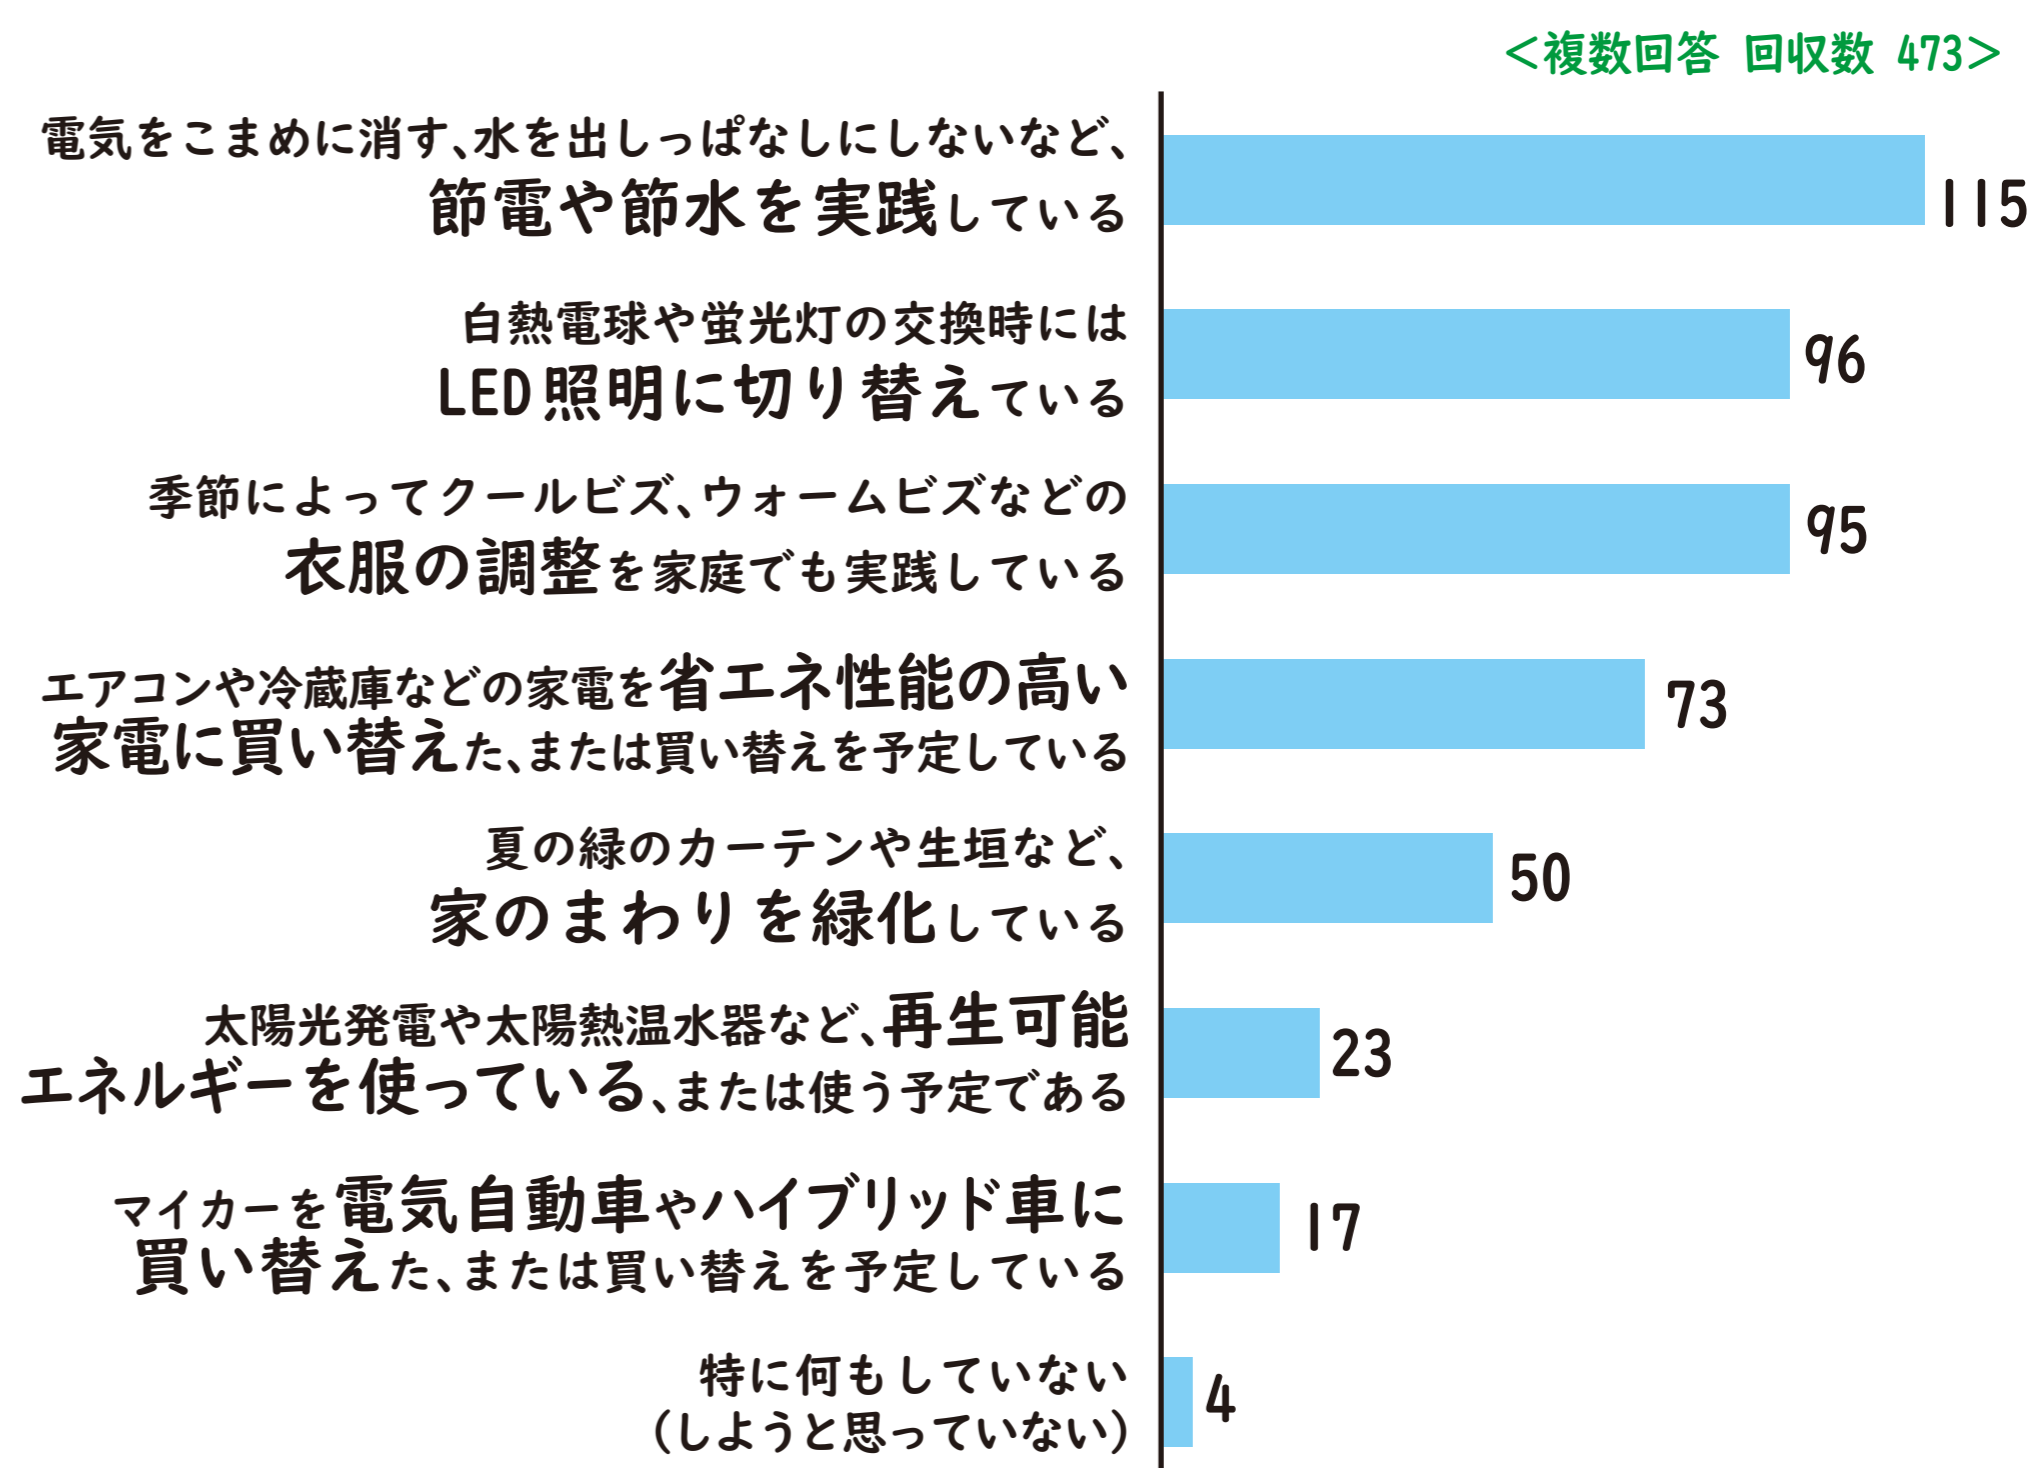

● 家庭での対策について、当てはまるものをお選びください