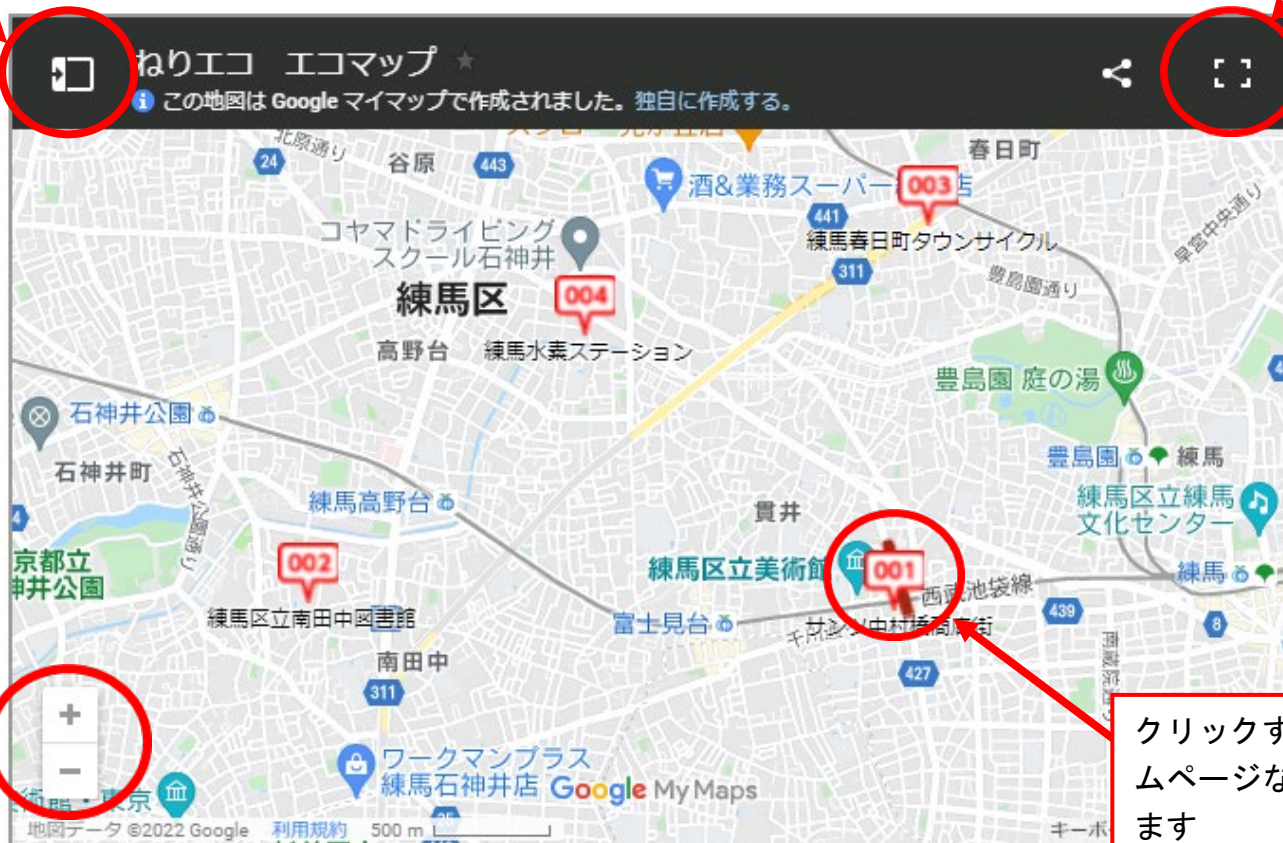

【マップの見方】

エコまちなりまの施設が一覧で表示されます。
施設名を選択すると、位置情報や簡易情報が
表示されます

マップが画面全体に表示されます。右下
の「全画面表示」ボタンも同様です。
左側にエコまちなりまの施設一覧が表示
されます。

ねり☆エコ エコマップ

マップの縮尺の拡大、
縮小ができます

全画面表示

クリックすると、施設の住所やホーム
ページなどの簡易情報が表示され
ます

■施設の簡易情報について

マップ上の施設のアイコン、または施設名一覧上の施設を選択すると、下の簡易情報が表示されます。

簡易情報を閉じます

この地図は Googlemap を使用しています。詳しい見方やプライバシーポリシー等は、Google 社のサイト等でご確認ください。