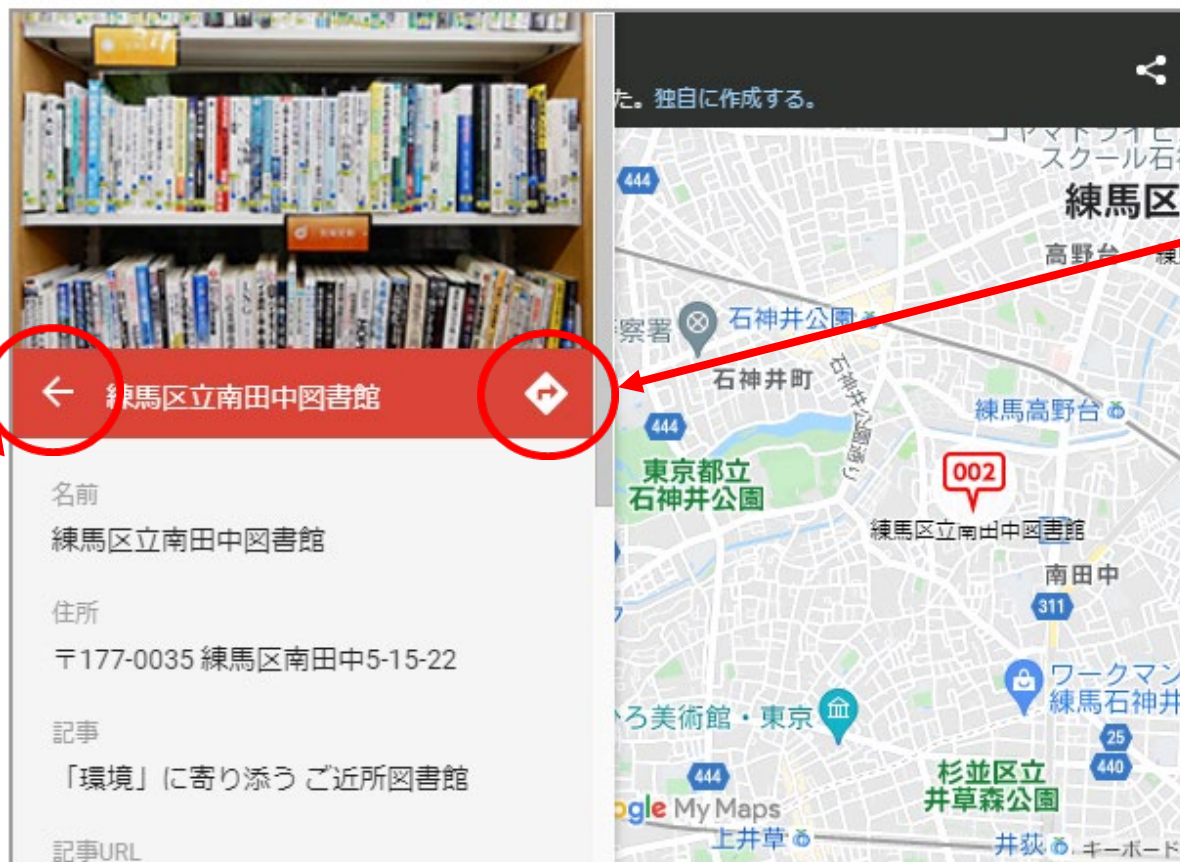

【マップの見方】

エコまちなりまの施設が一覧で表示されます。
施設名を選択すると、位置情報や簡易情報が
表示されます

マップが画面全体に表示されます。右下
の「全画面表示」ボタンも同様です。
左側にエコまちなりまの施設一覧が表示
されます。

ねり☆エコ エコマップ

マップの縮尺の拡大、
縮小ができます

全画面表示

クリックすると、施設の住所やホーム
ページなどの簡易情報が表示され
ます

■施設の簡易情報について

マップ上の施設のアイコン、または施設名一覧上の施設を選択すると、下の簡易情報が表示されます。

簡易情報を閉じます

この地図は Googlemap を使用しています。詳しい見方やプライバシーポリシー等は、Google 社のサイト等でご確認ください。