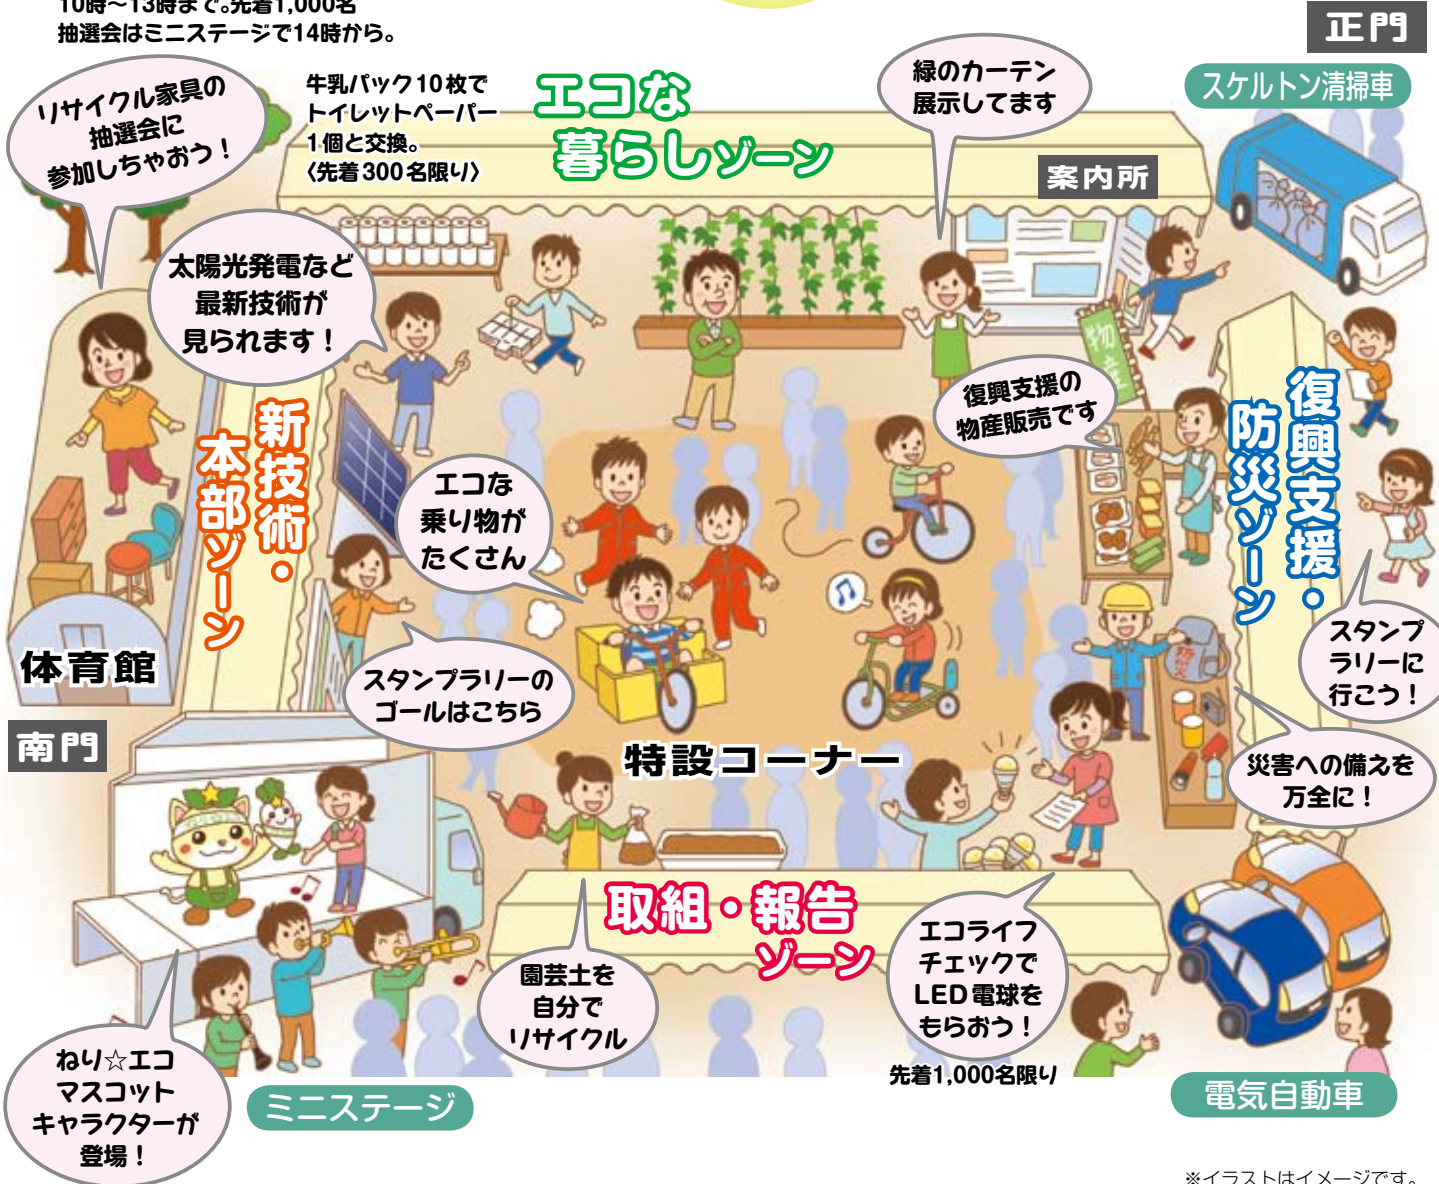

第2回

ねりま エコスタイルフェア

Nerima Ecostyle Fair

会場案内

エコな暮らしゾーン

廃棄物のリサイクルやみどりのカーテン、エコなご飯の炊き方など省エネ・省資源を推進する生活を提案しています。牛乳パック持参でトイレトーパーとの交換も行います。

新技術・本部ゾーン

太陽光発電やエネファームなど最新の創エネ技術の紹介や、高校生が作るエコなエンジン、バッテリーカーなど未来に夢のある技術や環境に優しい乗り物・自転車の紹介を行います。

復興支援・防災ゾーン

宮城県亘理町の物産直売や、練馬区の復興支援の取り組みの報告、日ごろの災害への備えなど役に立つ情報がいっぱいです。

取組・報告ゾーン

区内でさまざまな活動をしている区民団体、事業者団体などによる発表のゾーンです。電気自動車の展示も行われます。

地球に人に優しく暮らす

リサイクル家具の受付は
10時～13時まで。先着1,000名
抽選会はミニステージで14時から。

進めよう！
エコな暮らし

広めよう！
新技術

続けよう！
復興支援

※イラストはイメージです。